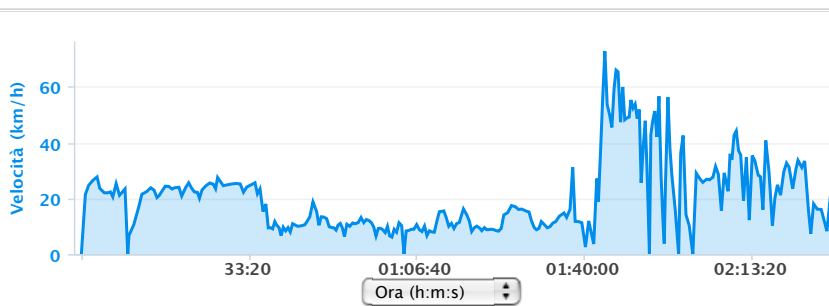

Garmin.com

È stato effettuato l'accesso come paolop64 | Impostazioni | Aiuto | Disconnetti

Carica

Bacheca **Analisi** Pianificazioni Esplora

Attività **Rapporti** Salute

ARGENTIA DOLOMITI us. 03 17 06 2012

[Precedente](#) [Successivo](#)

dom, 17 giu 2012 8:37 AM Ora Europa centrale da paolop64

Tipo di attività: **Ciclismo** | Tipo di evento: **Evento speciale** | Percorso: --

Mi piace

Di' che ti piace prima di tutti i tuoi amici.

Condividi **Esporta** Confronta Invia al dispositivo Salva come percorso Stampa

Dettagli **Tempi intermedi** Riproduttore

Riepilogo

Distanza: 52.16 km
Ora: 2:30:05
Velocità media: 20.9 km/h
Aumento di quota: 990 m
Calorie: 861 C
Temperatura med: 26.1 °C

Dettagli

Tempo	Passo	Velocità
Ora:	2:30:05	
Tempo in movim.:	2:28:38	
Elapsed Time:	3:03:09	
Velocità media:	20.9 km/h	
Avg Moving Speed:	21.1 km/h	
Velocità max:	74.1 km/h	

Quota

Aumento di quota: 990 m
Perdita di quota: 959 m
Quota min: 902 m
Quota max: 1,860 m

Freq. card.

Freq. card.	bpm	% massima	Zone
FC Media:	118 bpm		
FC max:	146 bpm		

Temperatura

Temperatura med: 26.1 °C
Temperatura min: 22.0 °C
Temperatura max: 34.0 °C

Giri 1

Visualizza tempi intermedi

Tempo intermedio	Ora	Distanza	Velocità me
1	2:30:05.4	52.16	2
Riepilogo	2:30:05.4	52.16	2

Ulteriori informazioni

Dispositivo:
Garmin Edge 500, 2.50.0.0

Mappa

Mappe

☐ Medio

Tempo

Quota